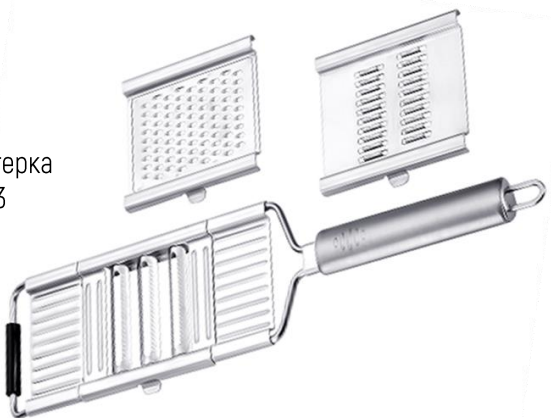

Выгода:**➤ 49 руб. фиксированная цена**

Linea DESCO

**Цена снижена!**

Выгода:

➤ Фиксированная цена

Linea BOSCO

Артикул 93-BO-6-02

399 руб.

Linea CRYSTAL

Салатник 1л
Артикул 64-001

120 руб.

Linea Silicone

➤ -20% скидка

Кисточка кулинарная
Артикул 93-SI-CU-11.7

Linea SOLIDO

Многофункциональная терка
Артикул 93-AC-SO-03

430 руб.

Linea Silicone ➤ -30% скидка

Двухсторонняя форма для выпечки
Артикул 74-002

Linea Forte

Магнитный держатель
Артикул 93-BL-JH1 – 33 см – 20%
93-BL-JH2 – 38 см – 129 руб.
93-BL-JH3 – 55 см – 20%

АРТИКУЛ	НАИМЕНОВАНИЕ	ФОТО	ЦЕНА	АРТИКУЛ	НАИМЕНОВАНИЕ	ФОТО	ЦЕНА
93-CS-EA-4-14	Форма для кексов 12 ячеек 40,2x27,3x4 см Linea EASY		490,00	93-CS-EA-45-04	Подставка для столовых приборов 12,5x18 см, (крашеный стальной пруток, дерево)		280,00
93-SI-FO-102	Форма для выпечки «Дракон» 20x14x4 см		30,00	93-TR-07-01W	Держатель для кружек 24.5x14 см, Linea TRINA		100,00
93-DE-CA-30-04	Набор контейнеров 23,5x7,5x9,5 см Linea Desco		150,00	93-SS-EA-S-01	Набор для выпечки, 6 предметов «Цветок» Linea EASY		20,00
93-SI-FO-113	Противень для выпечки 31.5x27 см Linea Silicone		149,00	93-AC-TN-11.1	Пинцет универсальный 28 см Linea PRESTO		80,00
93-AC-GR-30	Терка четырехгранная 23см с покрытием NON STIC Linea PRESTO		180,00	93-AC-TN-10	Пинцет универсальный (нерж.) 31 см Linea PRESTO		65,00