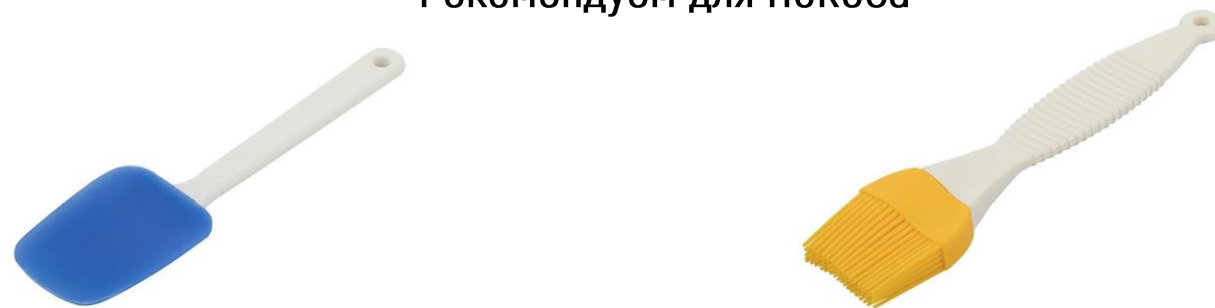

Универсальность

Подходят для любого интерьера.

Выгода:**➤ -20% акция месяца**

Рекомендуем для HoReCa

Артикул	Наименование	Размер (см)
64-0601	Варежка-прихватка	30x18,5
64-0602	Варежка-прихватка	30x18,5
14-0712	Лопатка кулинарная	26x9x6
14-1101	Кисточка кулинарная	21