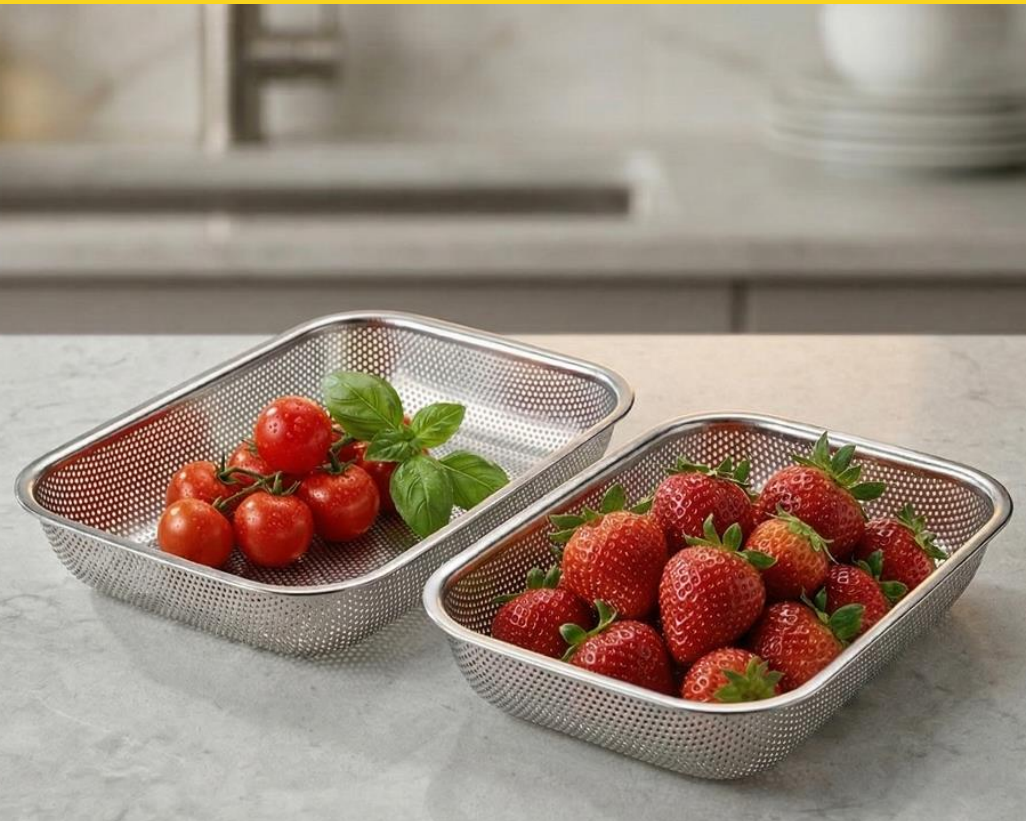

93-KN-OR-3 Нож разделочный
34x3x20 см

93-KN-OR-5 Нож универсальный
24x2,2x16 см

93-KN-OR-6 Нож для овощей
20x2,2x18 см

**КАЧЕСТВО**

Материал изготовления нержавеющая сталь, обладает антикоррозийными свойствами