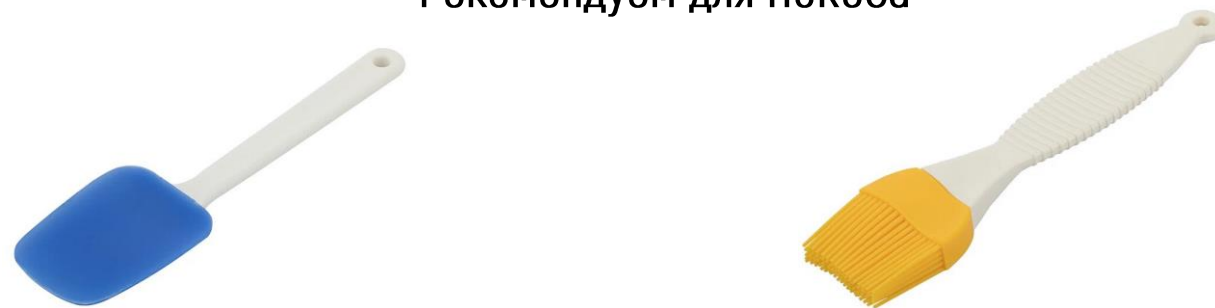

**КОМФОРТ**

Кухонные принадлежности из силикона практичны, эстетичны, долговечны

**Универсальность**

Подходят для любого интерьера.

**Выгода:****➤ -20-25% акция месяца**

Рекомендуем для HoReCa

АРТИКУЛ	НАИМЕНОВАНИЕ	Размер (см)	Скидка, %
64-0601	Варежка-прихватка	30x18,5	20
64-0602	Варежка-прихватка	30x18,5	20
14-0712	Лопатка кулинарная	26x9x6	25
14-1101	Кисточка кулинарная	21	20